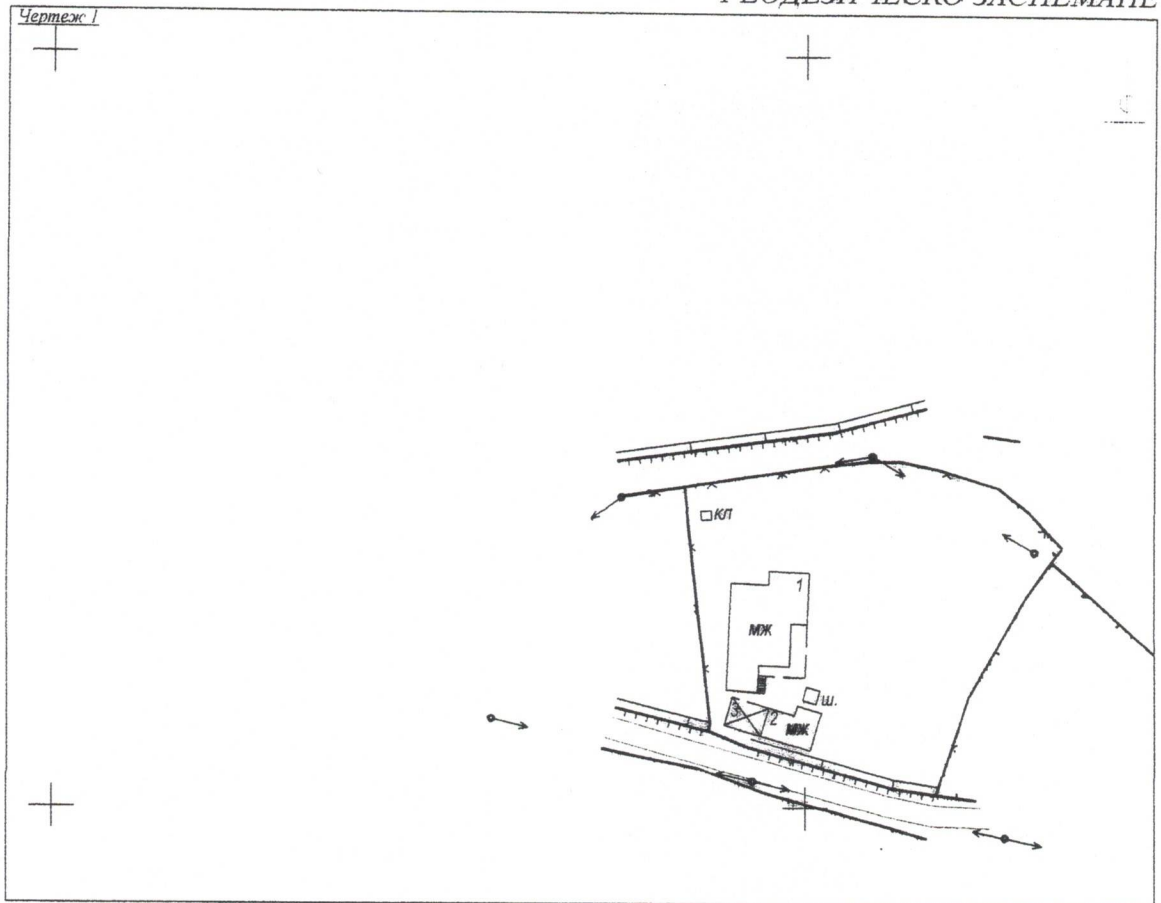

Обект: Поземлен имот, намиращ се в чертите на населеното място на с. ДРОПЛА, ЕКАТТЕ 23755, община РУЕН, област БУРГАС, за което село няма изработен кадастрален и регуляционен план

Координатна система: 1970г., Зона К-5

### ГЕОДЕЗИЧЕСКО ЗАСНЕМАНЕ

ФИРМА: "АУТОКАД" ЕООД

М 1:1000